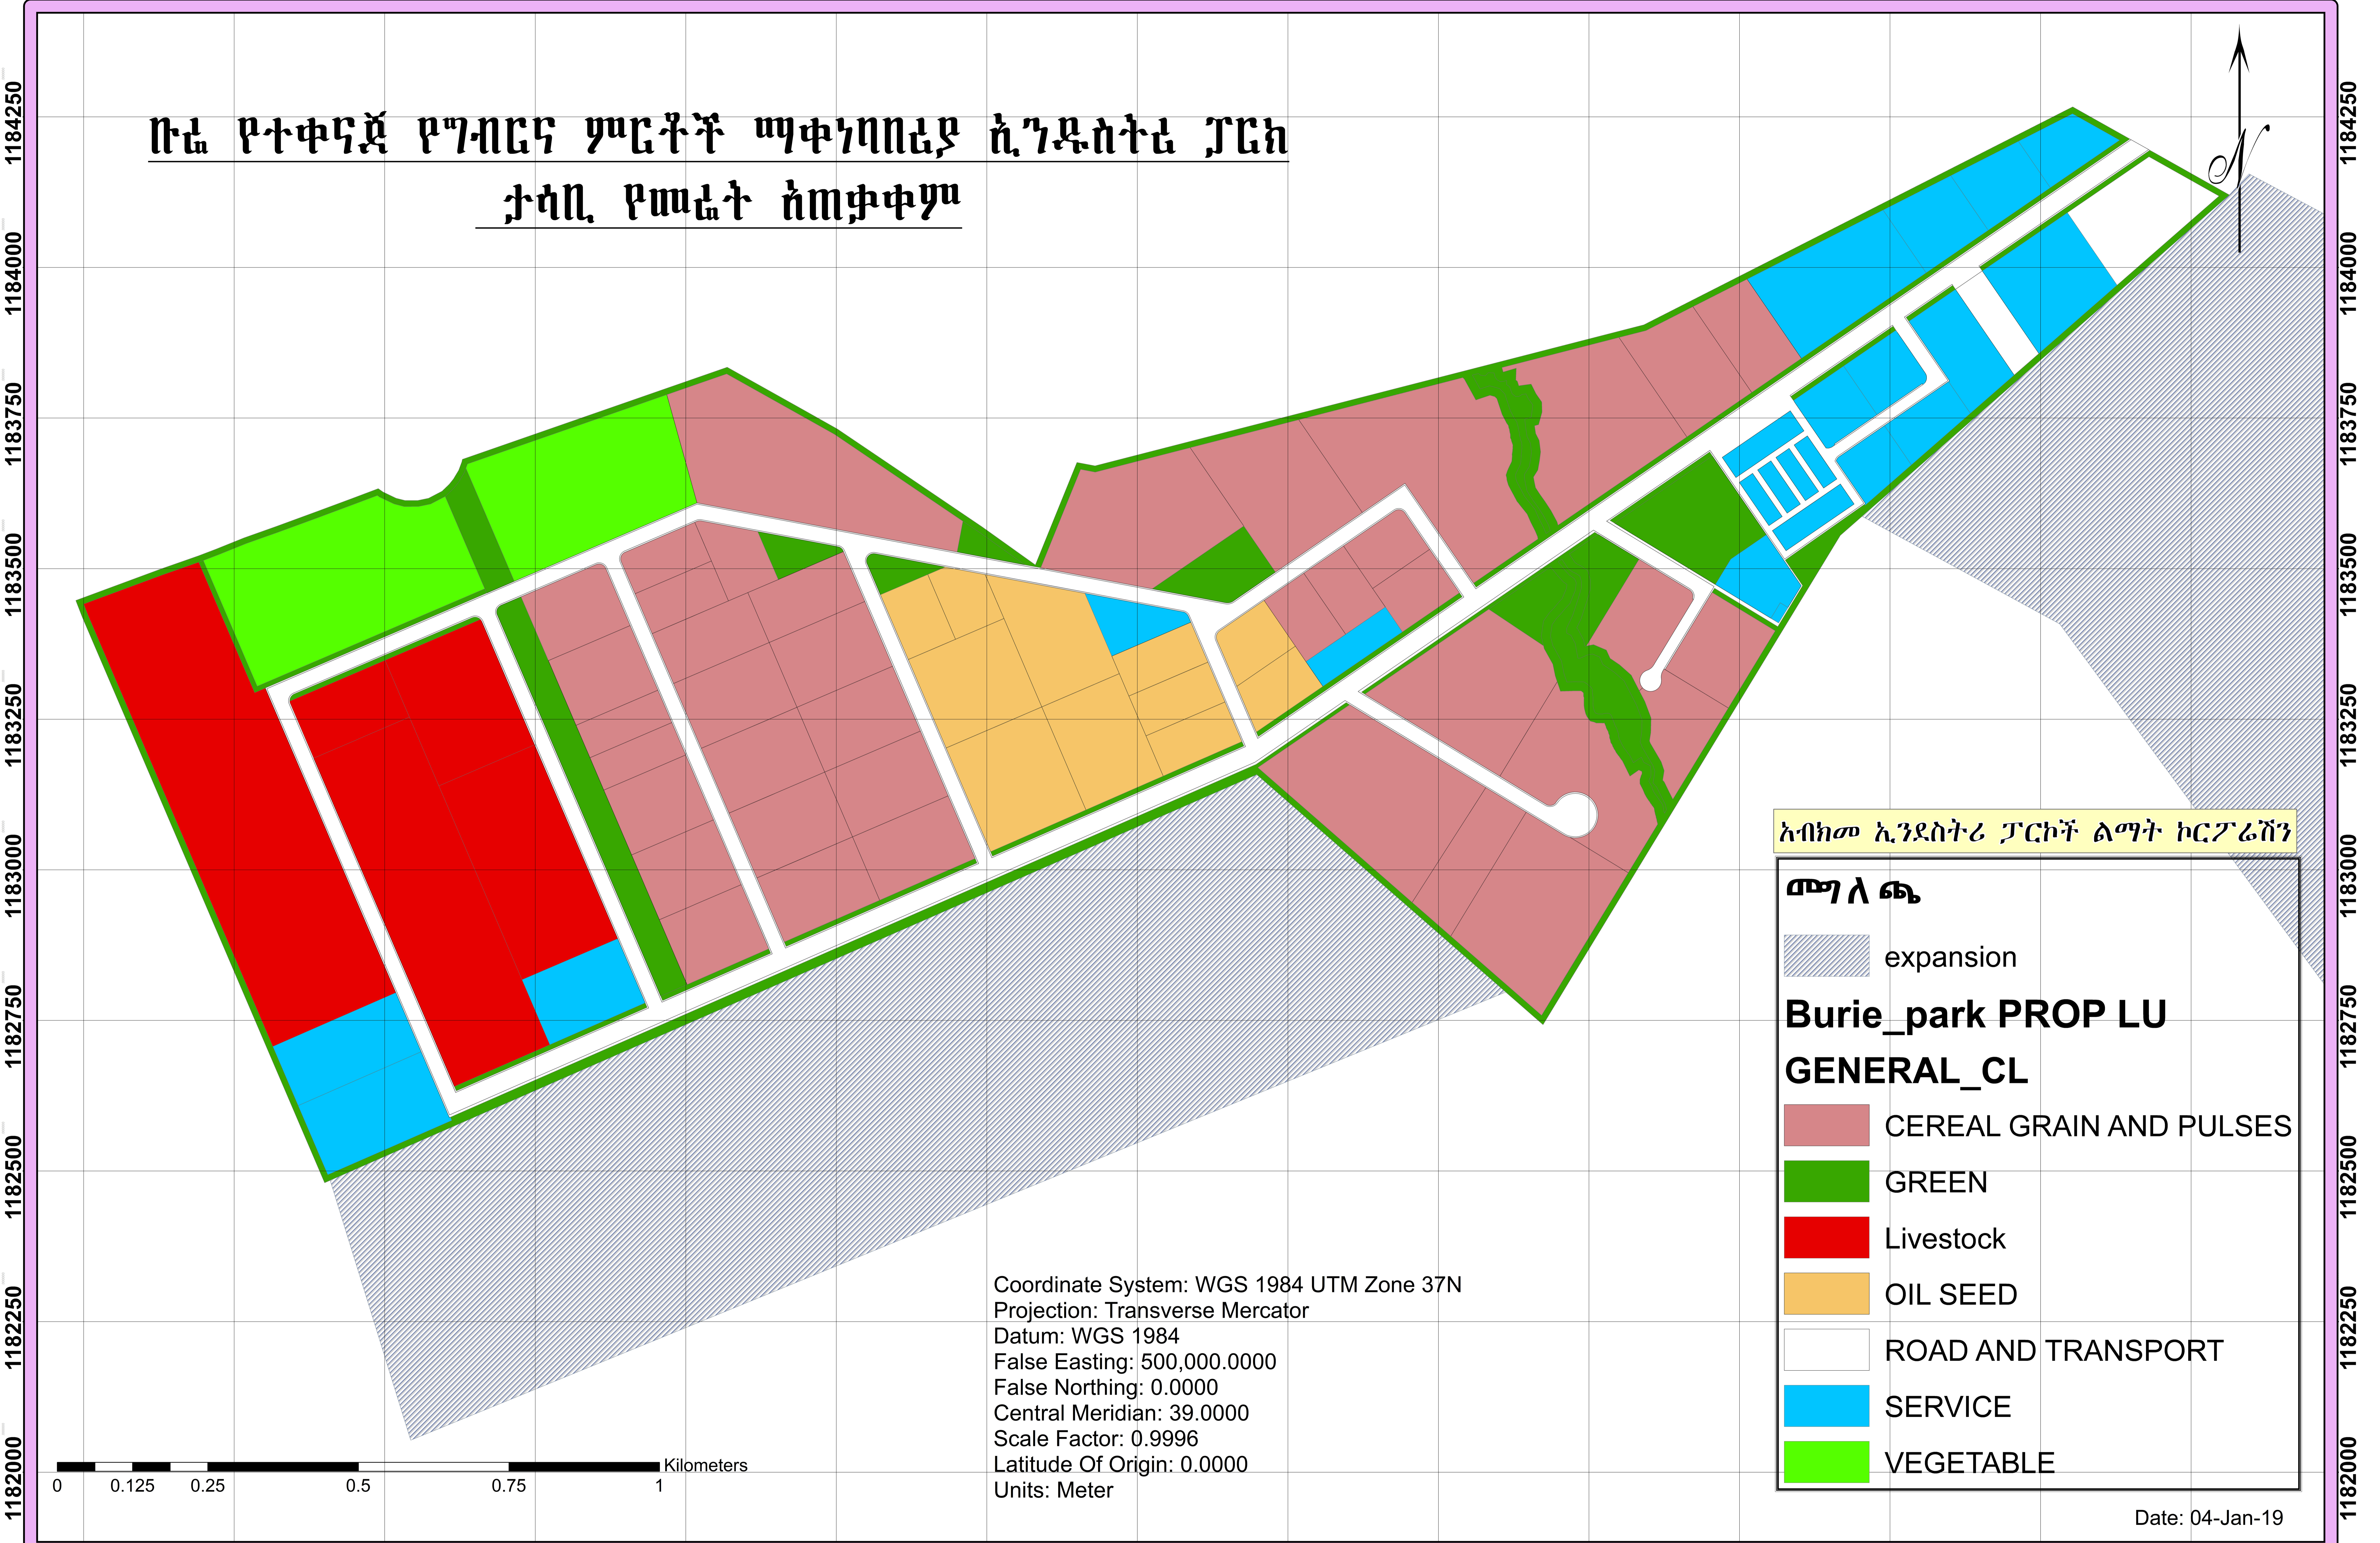

**ቡል የተቀናጀ የግብርና ምርቶች ማቀነባበሪያ ኢንዱስትሪ ፓርክ
ታሳቢ የመሬት ከጠቀሚያ**

አብክመ ኢንዱስትሪ ፓርክ ልማት ኮርፖሬሽን

መግለጫ

-  expansion
- Burie_park PROP LU**
- GENERAL_CL**
-  CEREAL GRAIN AND PULSES
-  GREEN
-  Livestock
-  OIL SEED
-  ROAD AND TRANSPORT
-  SERVICE
-  VEGETABLE

Coordinate System: WGS 1984 UTM Zone 37N
 Projection: Transverse Mercator
 Datum: WGS 1984
 False Easting: 500,000.0000
 False Northing: 0.0000
 Central Meridian: 39.0000
 Scale Factor: 0.9996
 Latitude Of Origin: 0.0000
 Units: Meter